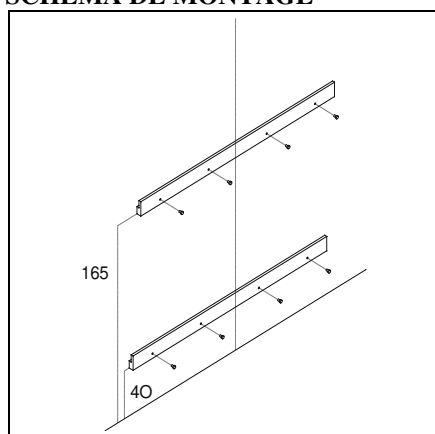

Art. 9328 – WATCH

SCHEMA DI MONTAGGIO

SCHEMA DE MONTAGE

- FISSARE I RIGHETTI PORTASPECCHIO A MURO
- FIXER LES BOIS DE FIXATION PORTE MIRROR AU MUR
- FIX THE FIXING WOODS MIRROR HOLDER AT WALL
- FIJAR LOS GARFOS PORTA ESPEJO EN LA PARED

INSTALLATION INSTRUCTION

ESQUEMA DE MON

- APPENDERE LA SPECCHIERA
- ACCROCHER LA GLACE
- HANG THE LOOKING GLASS
- COLGAR EL ESPEJO

- FISSARE LA SPECCHIERA IN BASSO A MURO CON 3 VITI
- FIXER LA GLACE EN BAS AU MUR AVEC 3 VIS
- FIX THE LOOKING GLASS DOWN AT WALL WITH 3 SCREWS
- FIJAR EL ESPEJO A BAJO EN LA PARED CON 3 TORNILLOS