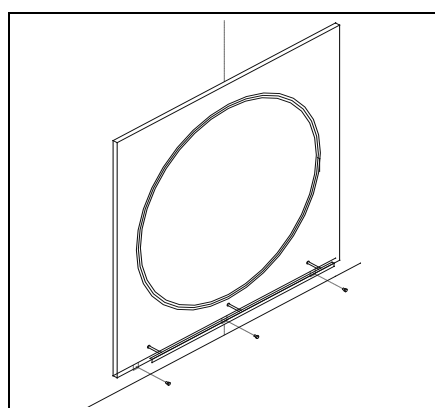

Art. 9328 – WATCH

SCHEMA DI MONTAGGIO

SCHEMA DE MONTAGE

- FISSARE I RIGHETTI PORTASPECCHIO A MURO
- FIXER LES BOIS DE FIXATION PORTE MIRROR AU MUR
- FIX THE FIXING WOODS MIRROR HOLDER AT WALL
- FIJAR LOS GARFOS PORTA ESPEJO EN LA PARED

INSTALLATION INSTRUCTION

ESQUEMA DE MON

- APPENDERE LA SPECCHIERA
- ACCROCHER LA GLACE
- HANG THE LOOKING GLASS
- COLGAR EL ESPEJO

- FISSARE LA SPECCHIERA IN BASSO A MURO CON 3 VITI
- FIXER LA GLACE EN BAS AU MUR AVEC 3 VIS
- FIX THE LOOKING GLASS DOWN AT WALL WITH 3 SCREWS
- FIJAR EL ESPEJO A BAJO EN LA PARED CON 3 TORNILLOS