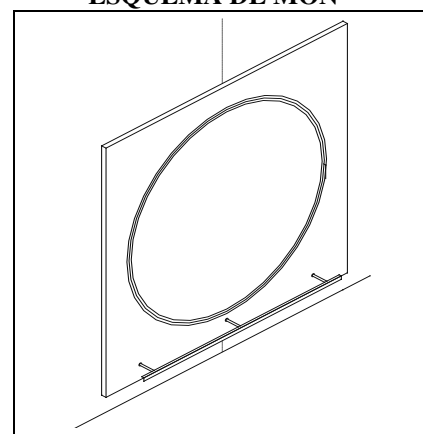

Art. 9328 – WATCH

SCHEMA DI MONTAGGIO

SCHEMA DE MONTAGE

- FISSARE I RIGHETTI PORTASPECCHIO A MURO
- FIXER LES BOIS DE FIXATION PORTE MIRROR AU MUR
- FIX THE FIXING WOODS MIRROR HOLDER AT WALL
- FIJAR LOS GARFOS PORTA ESPEJO EN LA PARED

INSTALLATION INSTRUCTION

ESQUEMA DE MON

- APPENDERE LA SPECCHIERA
- ACCROCHER LA GLACE
- HANG THE LOOKING GLASS
- COLGAR EL ESPEJO

- FISSARE LA SPECCHIERA IN BASSO A MURO CON 3 VITI
- FIXER LA GLACE EN BAS AU MUR AVEC 3 VIS
- FIX THE LOOKING GLASS DOWN AT WALL WITH 3 SCREWS
- FIJAR EL ESPEJO A BAJO EN LA PARED CON 3 TORNILLOS